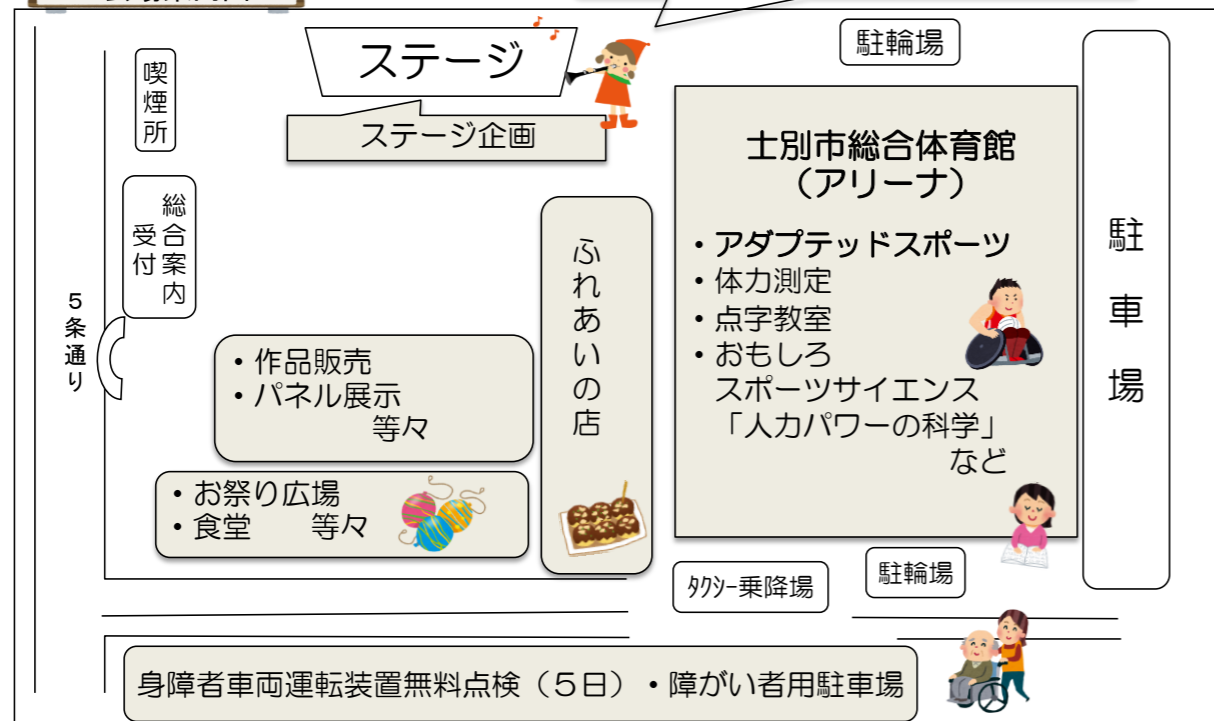

# ふれあい広場'15 IN しべつPART32

●開催日● 7月4日(土) 12:00~16:00  
ふれあいの夕べ 17:30~  
5日(日) 10:00~14:30

●会場● 士別市総合体育館駐車場およびアリーナ(雨天時はアリーナ内)

●主催● 士別市社会福祉協議会

●運営主体● ふれあい広場実行'15 IN しべつ PART 32 実行委員会

●ねがい● 障がいの有無や年齢にとらわれず、市民の交流の場とし、広場での「ふれあい」を通して、「ノーマライゼーション」の考え方を普及定着していこくことを目的としています。

## 会場案内図

詳しくは裏面をご覧ください!

ふれあい標語最優秀作品

### ふれあいの店

- ・焼きそば、たこ焼き
- ・うどん、そば
- ・フランクフルト
- ・手打ちそば など