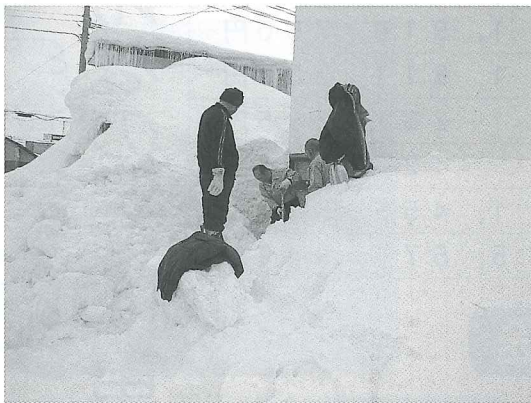

社協だより

平成25年 3月15日発行

社会福祉法人 士別市社会福祉協議会 士別市東5条3丁目 サポートセンターしべつ内 (TEL22-3012)

<http://www.shibetsu-shakyo.jp/>

広がる支えあいの輪

地域の暮らしを支える

除雪ボランティア

冬期間の降雪で、日常生活に支障を来し、自らで雪落としや除雪が困難な高齢者世帯や障がい者世帯等で、経済的理由で他に支援を求めることができない世帯に対して、市内建設業等企業に「除雪ボランティア企業」の登録をいただいております。今年も、登録企業が市内でひとり暮らしの高齢者や、障がいをもった方の住宅の雪落としや、家の周りに溜まった雪を人の手や重機を使って除排雪が行われました。